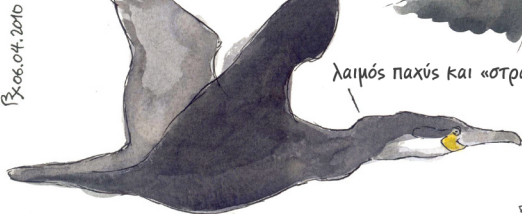

Οδηγός γρήγορης αναγνώρισης Θαλασσοπουλιών

ΑΡΤΕΜΗΣ
φτεροκοπά χαλαρά
κοντά στα κύματα

επάνω καφέ
κάτω λευκός

ΑΣΗΜΟΓΛΑΡΟΣ
ράμφος-μάτι-πόδια
ανοιχτόχρωμα

φτερό σκούρο γκρι
με λευκή ακμή

μαύρη άκρη
έντονα λευκά
στίγματα

ΑΙΓΑΙΟΓΛΑΡΟΣ
ράμφος-μάτι-πόδια
σκουρόχρωμα

επάνω μαύρος
κάτω πιο ανοιχτός

ΥΔΡΟΒΑΤΗΣ
λευκό ουροπίγιο
σαν χελιδόνι

μαύρη άκρη
μικρά λευκά
στίγματα

φτερό ανοιχτό γκρι
χωρίς φανερή
λευκή ακμή

κορυφή κορώνας πίσω

ράμφος χοντρός

κορυφή κορώνας
μπροστά

ράμφος λεπτός

ΚΟΡΜΟΡΑΝΟΣ

λαιμός παχύς και «στραβός»

ΘΑΛΑΣΣΟΚΟΡΑΚΑΣ

λαιμός λεπτός και ευθύς

13.06.04.2010

Με μια ματιά, αναγνωρίστε έξι θαλασσοπούλια!

- **Σκουρόχρωμα, με μακρύ λαιμό και κοντή ουρά**
Θαλασσοκόρακας: κορυφή κορώνας μπροστά, ράμφος λεπτό, λαιμός λεπτός και ευθύς.
- **Σκουρόχρωμα, με μακριά φτερά, πετάνε ξυστά στα κύματα**
Αρτέμης: επάνω καφέ και κάτω λευκός, φτεροκοπά χαλαρά.
Μύθος: επάνω μαύρος και κάτω πιο ανοιχτόχρωμος, φτεροκοπά γρήγορα, συνήθως σε ομάδες.
- **Λευκόχρωμοι γλάροι, με μακριά φτερά**
Ασπμόγλαρος: ράμφος-μάτι-πόδια ανοιχτόχρωμα, φτερό σκούρο γκρι με λευκή ακμή και μαύρη άκρη με έντονα άσπρα στίγματα. Ράμφος κίτρινο. Ο πιο κοινός γλάρος.
Αιγαιόγλαρος: ράμφος-μάτι-πόδια σκουρόχρωμα, φτερό ανοιχτό γκρι χωρίς εμφανή λευκή ακμή και με μαύρη άκρη με μικρά άσπρα στίγματα. Ράμφος κόκκινο. Συναντάται αποκλειστικά στο νησιωτικό χώρο.
- **Μικροσκοπικό, μαύρο, πετά ξυστά στα κύματα**
Υδροβάτης: πολύ μικρός, με λευκό ουροπύγιο σαν χελιδόνι. Πολύ σπάνιο.