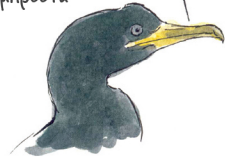

Οδηγός γρήγορης αναγνώρισης Θαλασσοπουλιών

ΑΡΤΕΜΗΣ
φτεροκοπά χαλαρά
κοντά στα κύματα

επάνω καφέ
κάτω λευκός

ΑΣΗΜΟΓΛΑΡΟΣ
ράμφος-μάτι-πόδια
ανοιχτόχρωμα

φτερό σκούρο γκρι
με λευκή ακμή

μαύρη άκρη
έντονα λευκά
στίγματα

ΑΙΓΑΙΟΓΛΑΡΟΣ
ράμφος-μάτι-πόδια
σκουρόχρωμα

επάνω μαύρος
κάτω πιο ανοιχτός

ΥΔΡΟΒΑΤΗΣ
λευκό ουροπίγιο
σαν χελιδόνι

μαύρη άκρη
μικρά λευκά
στίγματα

φτερό ανοιχτό γκρι
χωρίς φανερή
λευκή ακμή

κορυφή κορώνας πίσω

ράμφος χοντρός

κορυφή κορώνας
μπροστά

ράμφος λεπτός

ΚΟΡΜΟΡΑΝΟΣ

λαιμός παχύς και «στραβός»

ΘΑΛΑΣΣΟΚΟΡΑΚΑΣ

λαιμός λεπτός και ευθύς

13.06.04.2010

Με μια ματιά, αναγνωρίστε έξι θαλασσοπούλια!

- **Σκουρόχρωμα, με μακρύ λαιμό και κοντή ουρά**
Θαλασσοκόρακας: κορυφή κορώνας μπροστά, ράμφος λεπτό, λαιμός λεπτός και ευθύς.
- **Σκουρόχρωμα, με μακριά φτερά, πετάνε ξυστά στα κύματα**
Αρτέμης: επάνω καφέ και κάτω λευκός, φτεροκοπά χαλαρά.
Μύθος: επάνω μαύρος και κάτω πιο ανοιχτόχρωμος, φτεροκοπά γρήγορα, συνήθως σε ομάδες.
- **Λευκόχρωμοι γλάροι, με μακριά φτερά**
Ασπμόγλαρος: ράμφος-μάτι-πόδια ανοιχτόχρωμα, φτερό σκούρο γκρι με λευκή ακμή και μαύρη άκρη με έντονα άσπρα στίγματα. Ράμφος κίτρινο. Ο πιο κοινός γλάρος.
Αιγαιόγλαρος: ράμφος-μάτι-πόδια σκουρόχρωμα, φτερό ανοιχτό γκρι χωρίς εμφανή λευκή ακμή και με μαύρη άκρη με μικρά άσπρα στίγματα. Ράμφος κόκκινο. Συναντάται αποκλειστικά στο νησιωτικό χώρο.
- **Μικροσκοπικό, μαύρο, πετά ξυστά στα κύματα**
Υδροβάτης: πολύ μικρός, με λευκό ουροπύγιο σαν χελιδόνι. Πολύ σπάνιο.