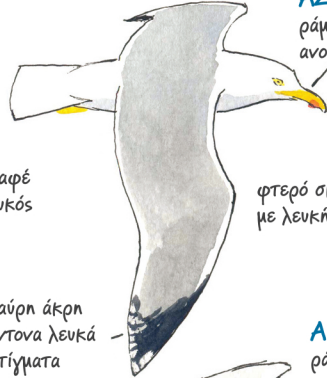

Οδηγός γρήγορης αναγνώρισης Θαλασσοπουλιών

ΑΡΤΕΜΗΣ
φτεροκοπά χαλαρά
κοντά στα κύματα

επάνω καφέ
κάτω λευκός

ΑΣΗΜΟΓΛΑΡΟΣ
ράμφος-μάτι-πόδια
ανοιχτόχρωμα

φτερό σκούρο γκρι
με λευκή ακμή

μαύρη άκρη
έντονα λευκά
στίγματα

ΑΙΓΑΙΟΓΛΑΡΟΣ
ράμφος-μάτι-πόδια
σκουρόχρωμα

επάνω μαύρος
κάτω πιο ανοιχτός

ΥΔΡΟΒΑΤΗΣ
λευκό ουροπίγιο
σαν χελιδόνι

μαύρη άκρη
μικρά λευκά
στίγματα

φτερό ανοιχτό γκρι
χωρίς φανερή
λευκή ακμή

κορυφή κορώνας πίσω

ράμφος χοντρός

κορυφή κορώνας
μπροστά

ράμφος λεπτός

ΚΟΡΜΟΡΑΝΟΣ

λαιμός παχύς και «στραβός»

ΘΑΛΑΣΣΟΚΟΡΑΚΑΣ

λαιμός λεπτός και ευθύς

13.06.04.2010